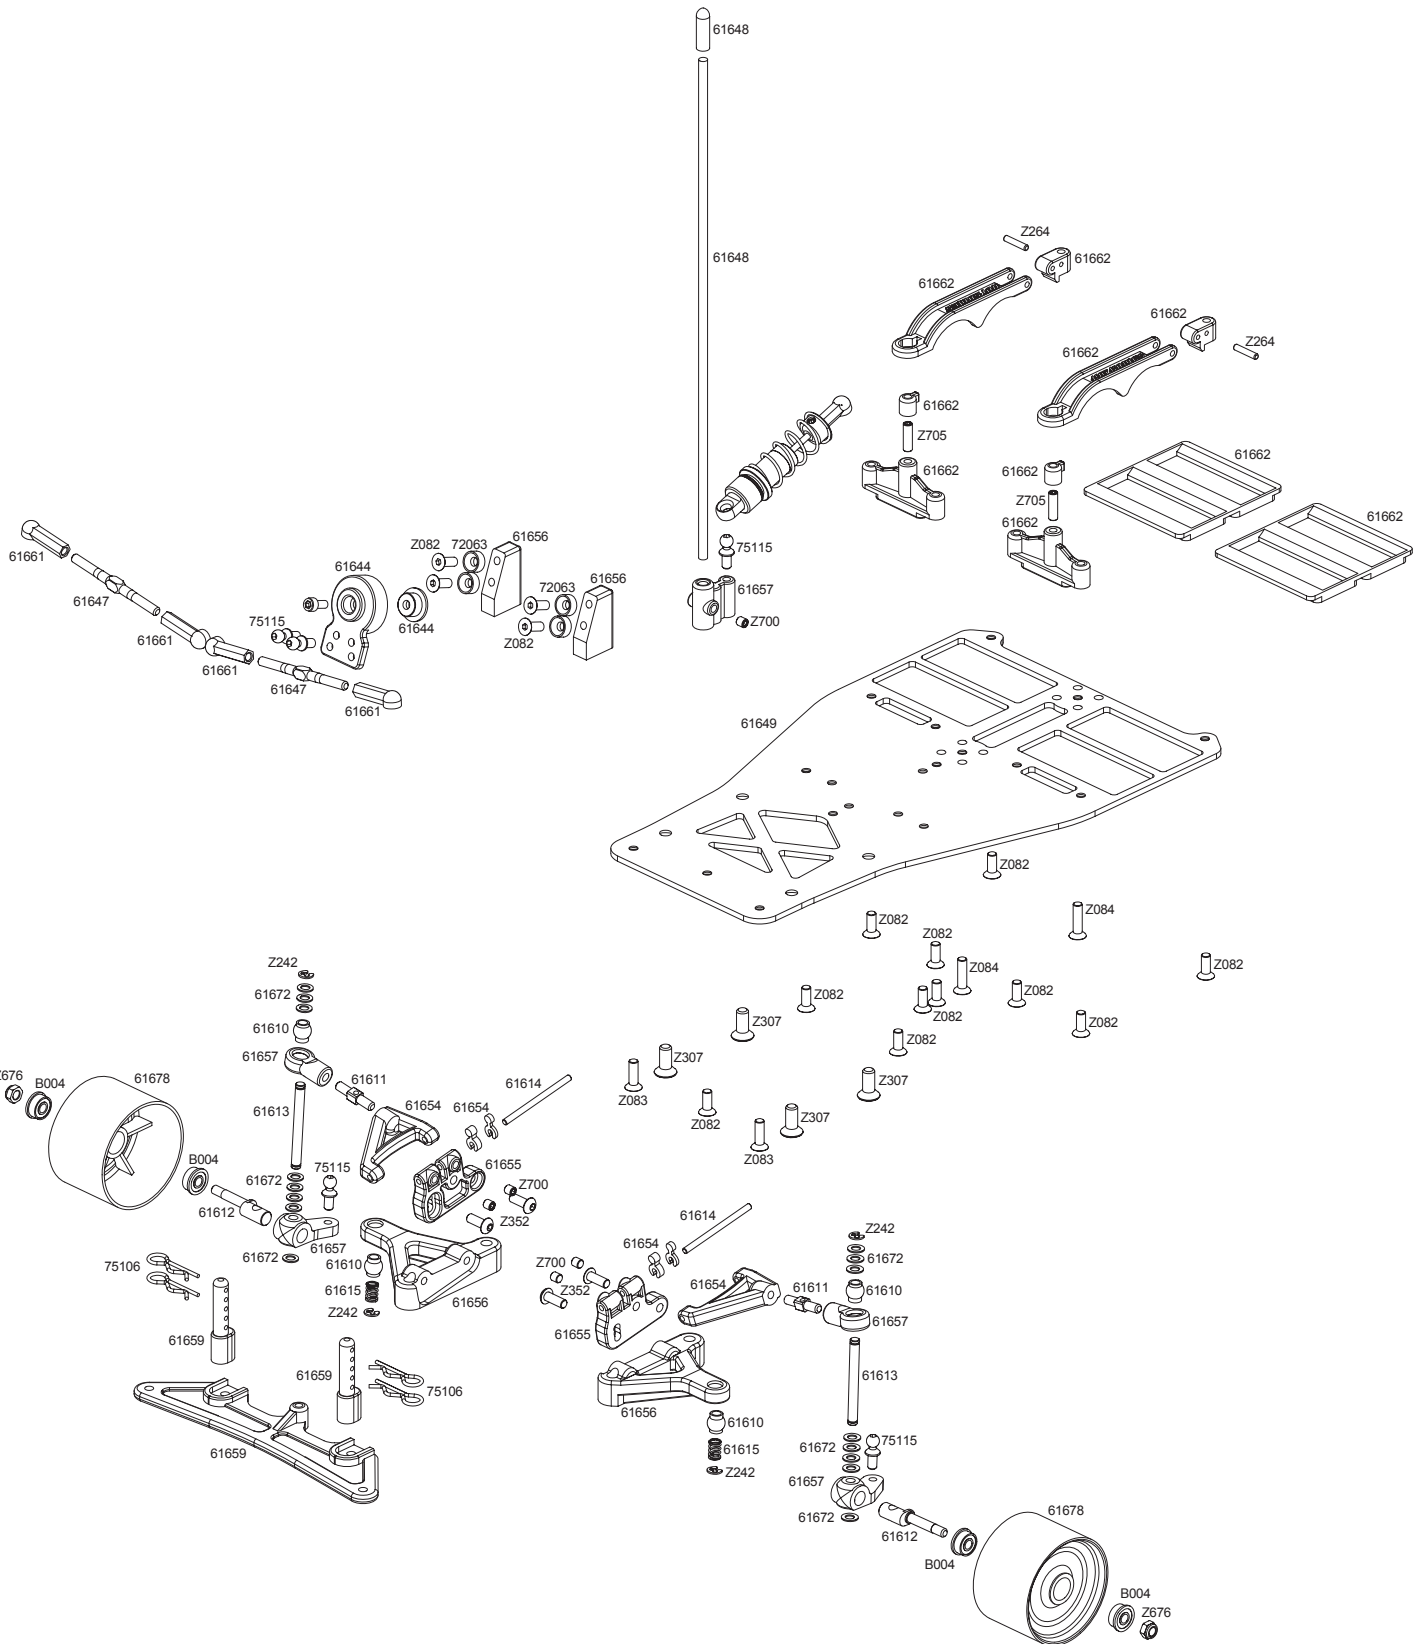

5 Exploded View   Vue éclatée Explosionsansicht   展開図